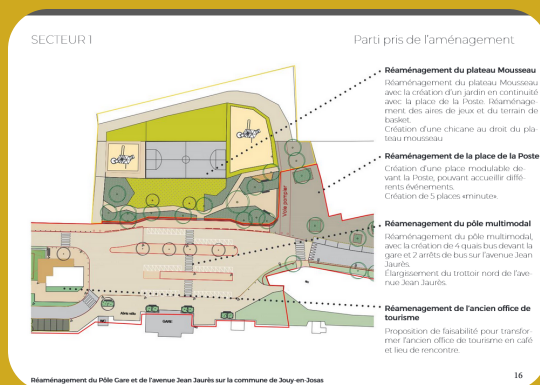

### Rèaménagement du Pôle gare

Réunion publique du 23  
octobre : des points positifs,  
un pari risqué, une occasion  
manquée ?

[Plus d'informations](#)

### Cité de la Toile

Réunion publique du 11  
octobre : entre volontarisme et  
prudence !

Plus d'informations

Photo Brigitte Silhol

Observatoire sur l'Étang Vieux de Saclay