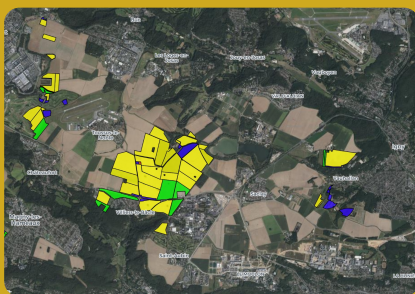

Lettre d'information trimestrielle N°19 Décembre 2022

Une carte pour connaître les parcelles conduites en **culture biologique** à Jouy et alentours

[Plus d'informations](#)

Révision partielle du SAGE Bièvre

La 38ème édition de la
Marche de la Bièvre
aura lieu le dimanche 14 mai
2023

Marcheurs et bénévoles
retenez bien cette date

[Plus d'informations](#)

Après la visite de la Maison
Léon Blum aux Metz, et pour
compléter votre connaissance
de ce grand homme politique,
une série de 9 podcast
réalisés par France - Inter