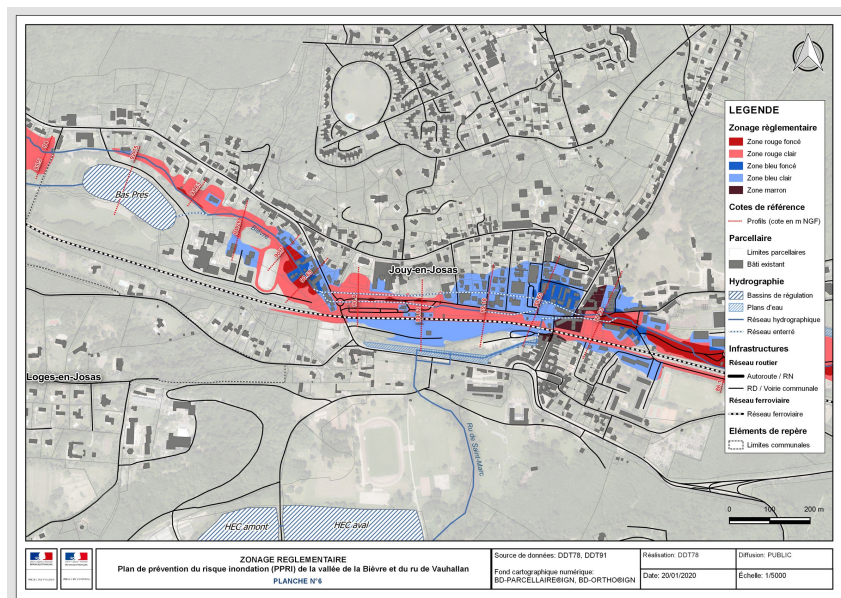

Plan de Prévention des Risques d'Inondation (PPRI)

Le PPRI de la vallée de la Bièvre a été approuvé par arrêté interpréfectoral du 10 mars 2020

[Lire la suite](#)